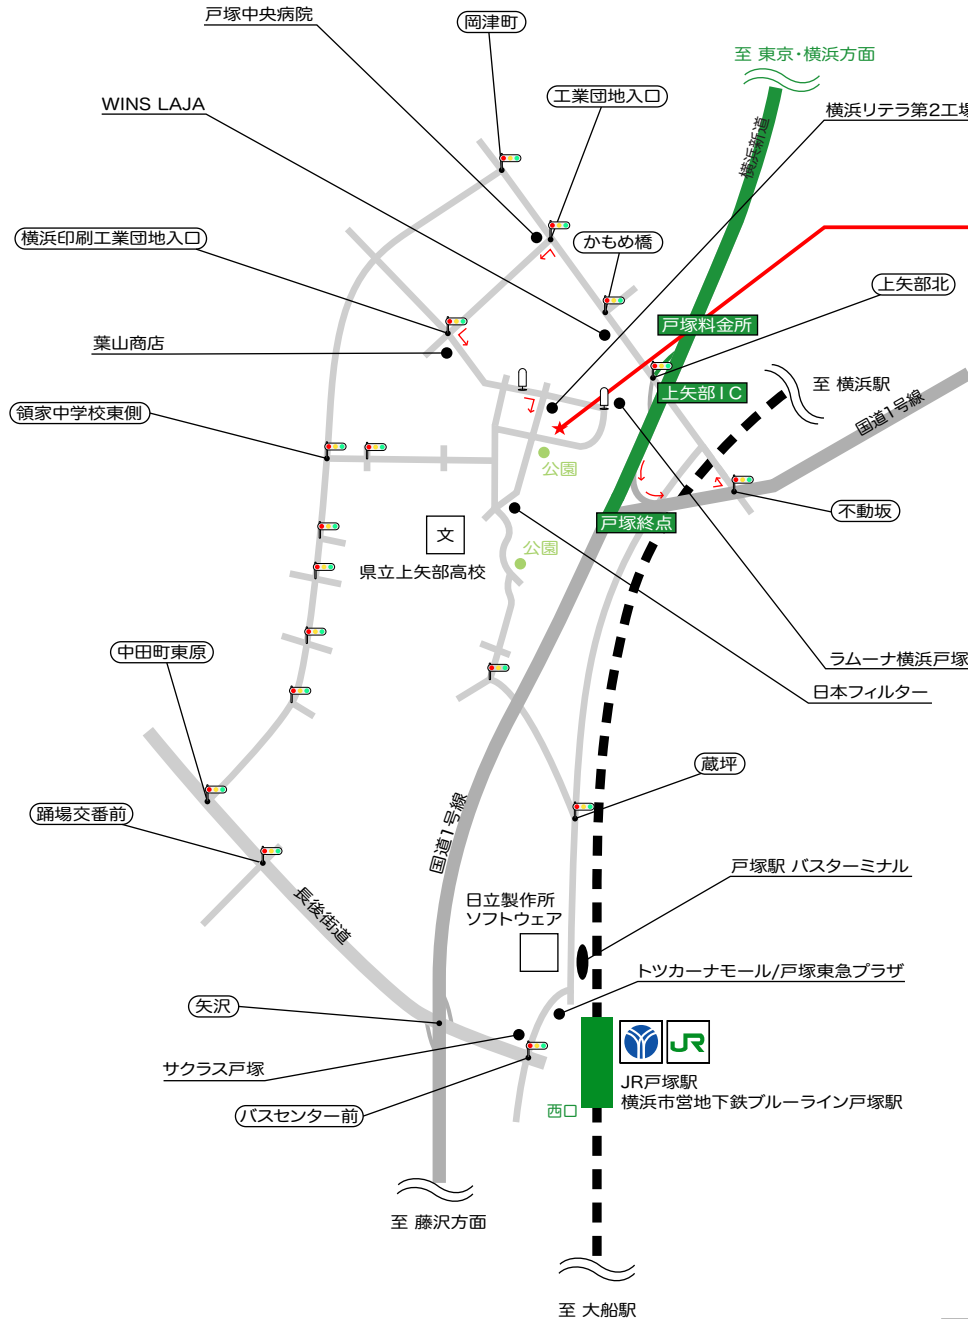

【お車をご利用の方】 ※ 本社工場正面玄関前の駐車場にお停め下さい。

「東京・横浜方面より」
 横浜新道・戸塚料金所より約10分
 横浜新道・戸塚終点を左折して「不動坂」交差点経由でお越し下さい。

「藤沢方面より」
 横浜新道・上矢部IC出口の側道から「上矢部北」交差点を左折して下さい。(料金はかかりません。)

【電車をご利用の方】

最寄り駅：JR戸塚駅西口
 横浜市営地下鉄ブルーライン戸塚駅
 徒歩27分

タクシー 約7分
 (第二工業団地内のイシトクと教えてください)

戸塚駅バスターミナル (戸96 戸97 戸98 戸99)
 ラムーナ横浜戸塚行き 約15分
 「ラムーナ横浜戸塚」下車 徒歩2分